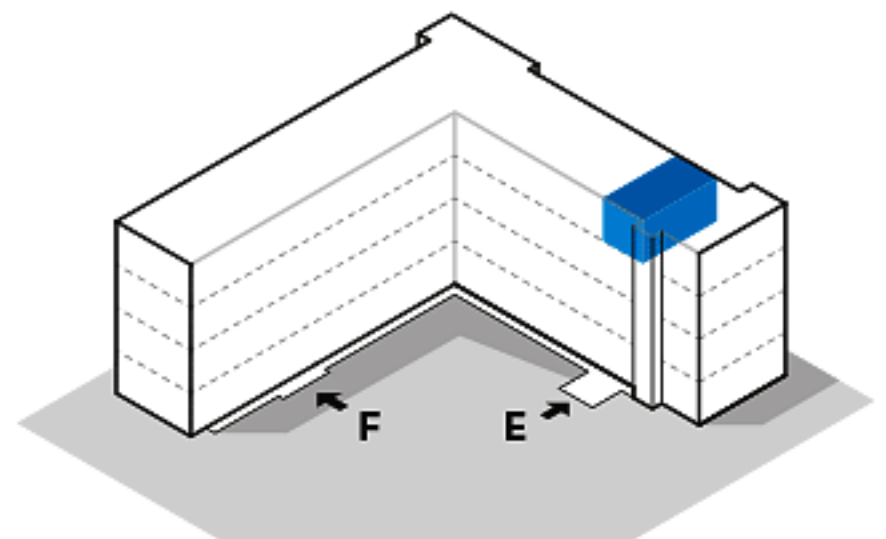

Österlånggatan 21 E

LÄGENHETSNUMMER: **038**

K/F KYL/FRYS

SPIS

DM DISKMASKIN

G GARDEROB

ST STÄD

TM TVÄTTMASKIN