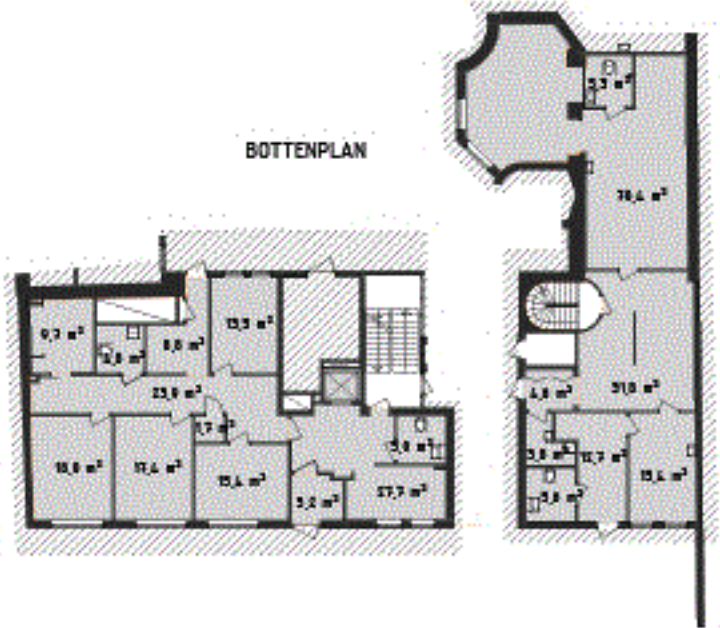

NEDRE KÄLLARPLAN
TEKNIKRUM

BOTTENPLAN

PLAN 1

KÄLLARPLAN

OBJEKTNUMMER: 1076-7401