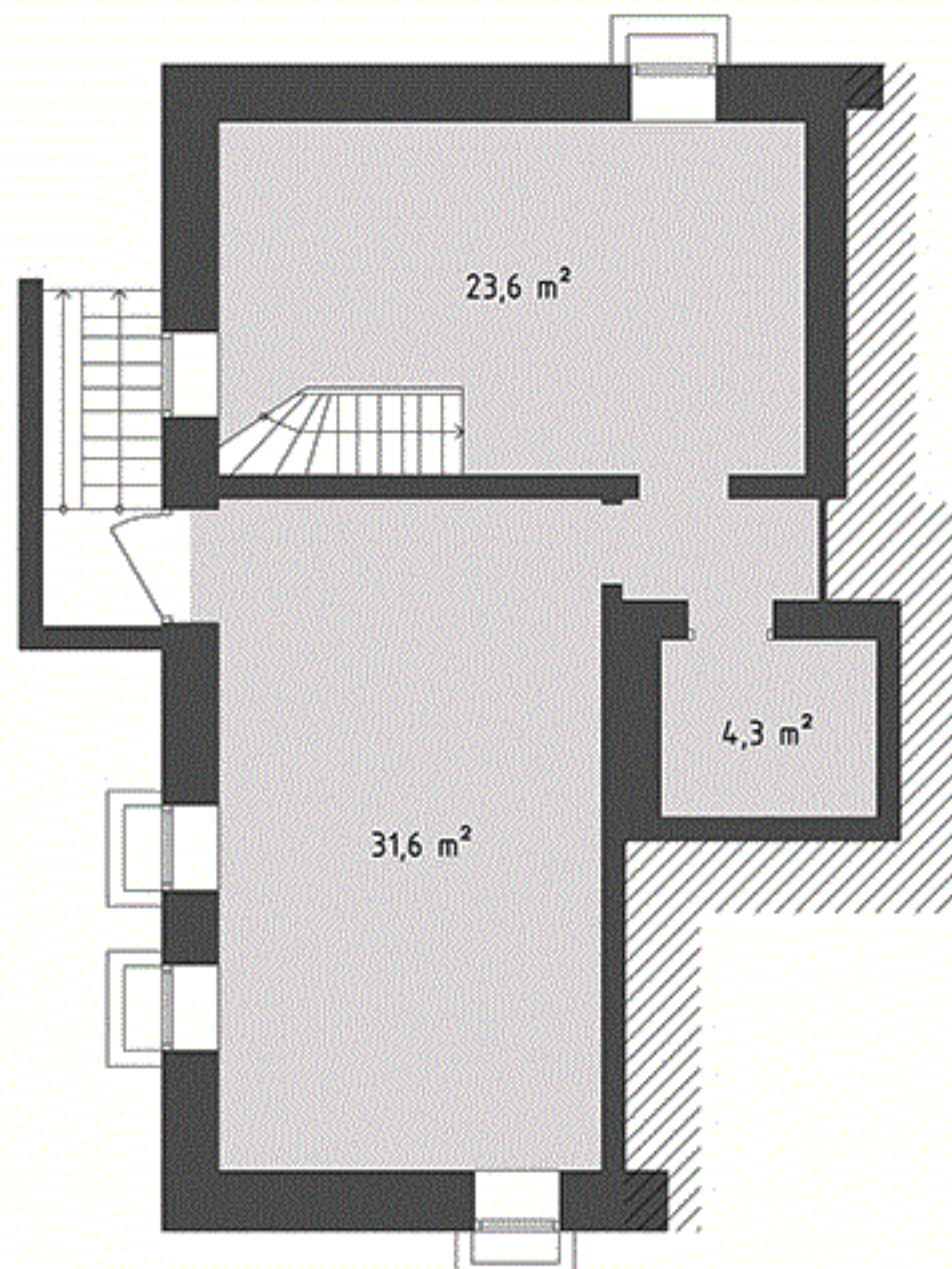

BOTTENPLAN

OBJEKTNUMMER: 1073-7001

METER

KÄLLARPLAN

Med reservation för avvikelser från originalskala och för ej dokumenterade ändringar