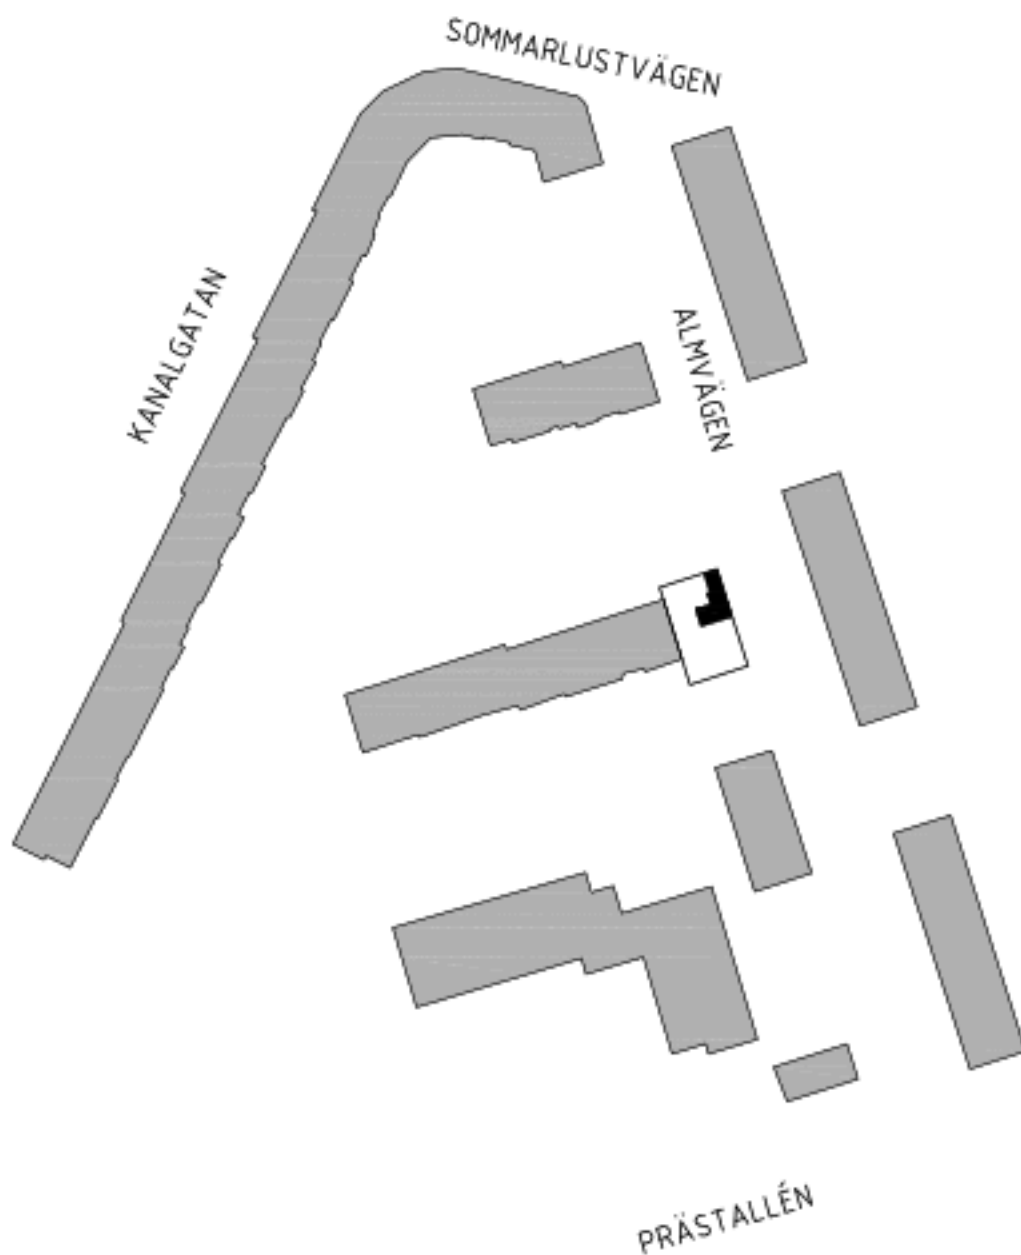

Lgh 1001-0197, Almvägen 16 E, Kristianstad  
2 RoK 47,0 m<sup>2</sup>

0 1 2 3 4m