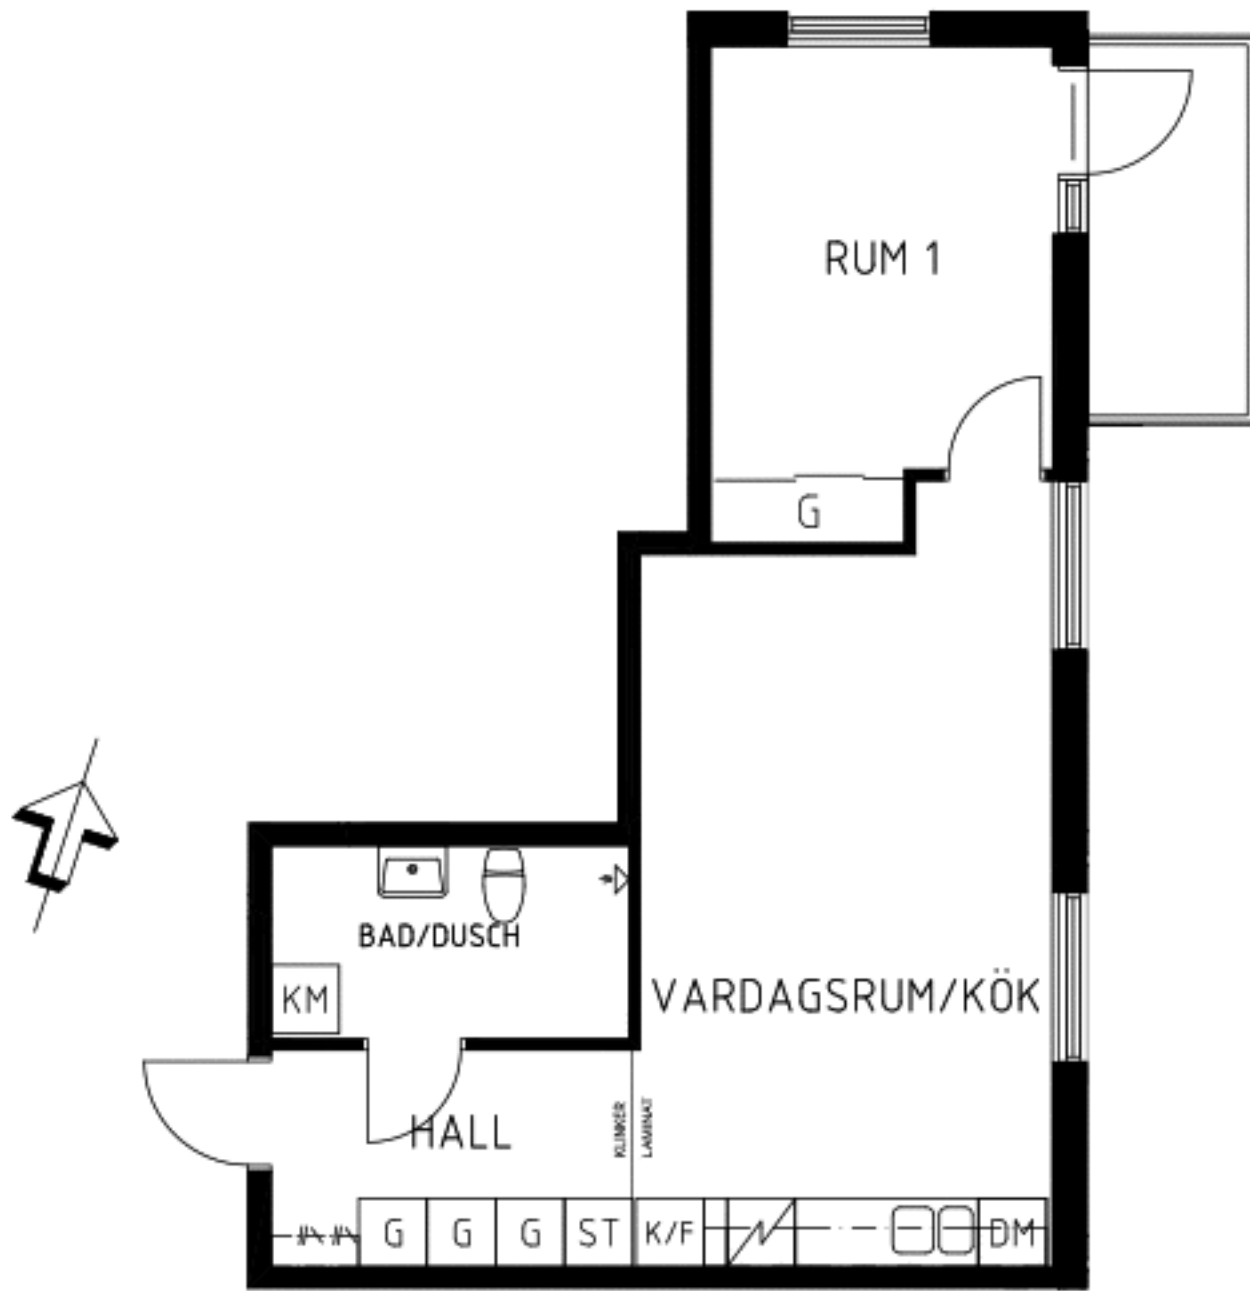

Lgh 1001-0197, Almvägen 16 E, Kristianstad  
2 RoK 47,0 m<sup>2</sup>

0 1 2 3 4m